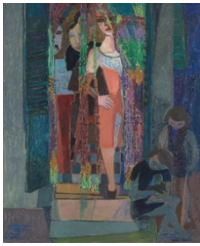

Maleri
Else Hagen
Perleporten
Olje på trefiberplate
H 85,9 x B 71,2 x D 0,4 cm
Trolig 1950-årene
NMK.2017.0240