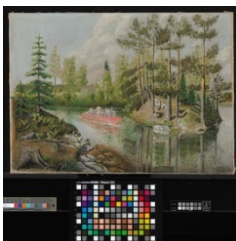

Maleri
Vanessa Baird
Uten tittel
Olje på lerret
51 x 70,5 cm
2000
NMK.2012.0165