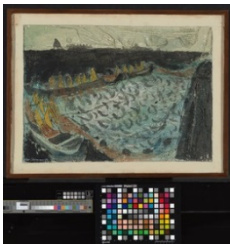

Maleri
Olav Strømme
Sildesteng
Plastmasse på treplate
57,5 x 76,3 x 3 cm
1938
NG.M.01945