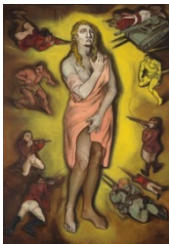

Seven Steps to Heaven (3) (Hovedtittel/ anvendt/ Engelsk)

Olje på lerret

185,5 x 200,5 x 3,5 cm

1992

NMK.2009.0172

Maleri
Vanessa Baird
Seven Steps to Heaven (4) (Jesus y Maria volando hacia San Francisco)
 (Hovedtittel/ anvendt/ Engelsk)
 Olje på lerret
 186 x 200,5 x 3,5 cm
 1991-92
 NMK.2009.0173