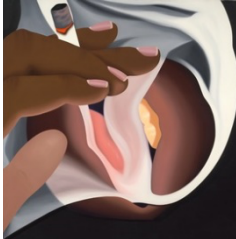

Låntaker: Fondation Louis Vuitton, Paris

Utstilling: *TOM WESSELMANN: POP NOW* 16.10.2024-24.02.2025

Verk

Maleri

Tom Wesselmann

Smoker #24 (Hovedtittel/ anvendt/ Engelsk)

olje på lerret

205 x 202 cm

1976

MS-02995-1988