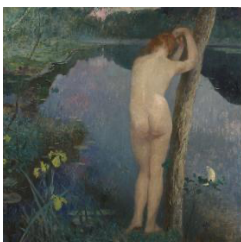

Maleri
Eilif Peterssen
Nocturne
Olje på lerret
81,5 x 81,5 cm
1887
NG.M.00848