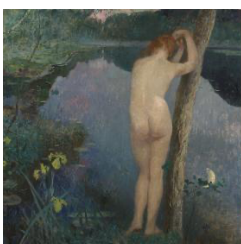

Maleri
Eilif Peterssen
Nocturne
Olje på lerret
81,5 x 81,5 cm
1887
NG.M.00848