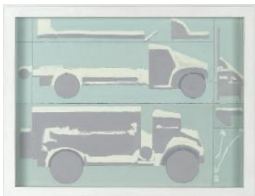

Maleri
Leonard Rickhard
Aftensol
Olje på lerret
69 x 49,5 cm
(1973–1974)
MS-02720-1988

Maleri
Leonard Rickhard
Figurasjoner etter snefall II
Olje på tre
66 x 86 x 8 cm
1998
MS-04087-1998