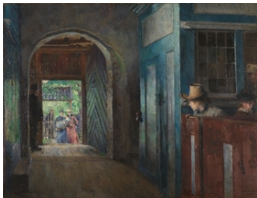

Maleri
Harriet Backer
Syende kvinne ved lampelys
Olje på lerret oppklebet på treplate
37 x 44,1 cm
1890
NG.M.02323

Maleri
Harriet Backer
Barnedåp i Tanum kirke
Olje på lerret
110,8 x 143 cm
1892
NG.M.02465