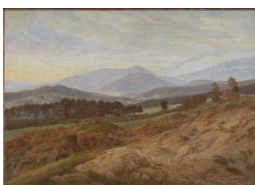

Tegning
Caspar David Friedrich
Mann med hund i landskap
Blyant på papir
205 x 128 mm
September 1824
NG.K&H.B.16048

Maleri
Caspar David Friedrich
Greifswald i måneskinn
Olje på Lerret
22,5 x 30,5 cm
(1817)
NG.M.00387