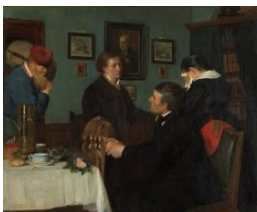

Maleri
Harriet Backer
Blått interiør
Olje på lerret
84 x 66 cm
1883
NG.M.02582

Maleri
Harriet Backer
Avskjeden
olje på lerret
80,6 x 99,3 x 2,5 cm
1878
NG.M.02836