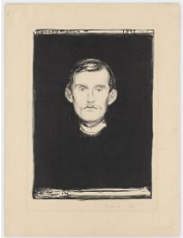

Grafikk
Albrecht Dürer (antatt sikker)
Ridderen, døden og djevelen
Kobberstikk på papir
249 x 189 mm
1513 (plate)
NG.K&H.A.04839

Grafikk
Albrecht Dürer
Markedsbonden og hans kone
Kobberstikk på papir
115 x 72 mm
1519 (plate)
NG.K&H.A.10336

Grafikk
Edvard Munch
Anton Peder Nielsen (antatt sikker)
Dødsdans
Litografi på papir
501 x 298 mm
Platen utført 1915; trykket 1915
NG.K&H.A.19018

Grafikk
Edvard Munch
Døden og kvinnen
Koldnål på papir
302 x 215 mm
Platen utført 1894; trykket 1894 eller 1895
NG.K&H.A.19051