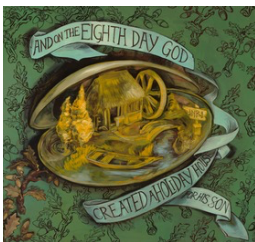

Utstilling: *Vanessa Baird: Fra en dag til en annen* 10.10.2024-31.12.2024

Verk

Tegning

Vanessa Baird

You can't keep a good rabbit down (Hovedtittel/ anvendt/ Engelsk)

Akvarell på papir

570 x 765 mm

(2002)

NG.K&H.2002.0002

Tegning

Vanessa Baird

You can't keep a good rabbit down (Hovedtittel/ anvendt/ Engelsk)

Akvarell på papir

575 x 766 mm

2001

NG.K&H.2002.0003

Maleri

Vanessa Baird

Seven Steps to Heaven (1) (and on the Eight Day God Created a Holiday House for his Son) (Hovedtittel/ anvendt/ Engelsk)

olje på lerret

185,5 x 200 x 3,5 cm

1991-92

NMK.2009.0170

Maleri