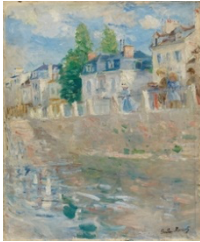

H 255 x B 210 cm

1970

OK-1976-0121

Låntaker: National Gallery of Ireland

Utstilling: *Impressionsim: Morisot, Gonzalès, Cassatt and Braquemond*

27.06.2024-06.10.2024

Verk

Maleri