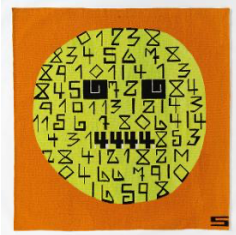

Låntaker: Stavanger kunstmuseum ved MUST

Utstilling: *Siri Aurdal - Synnøve Anker Aurdal*/15.06.2024-01.09.2024

Verk

Billedvev

Synnøve Anker Aurdal

Tallmenneske

Billedvev i ull

H 208 x B 203 cm

1999

NMK.2020.0646