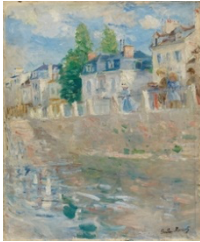

Låntaker: Ordrupgaard

Utstilling: *Impressionism and its overlooked women* 09.02.2024-
20.05.2024

Verk

Maleri

Berthe Morisot

Ved bredden av Seinen, Bougival

Olje på lerret

55,6 x 46,1 cm

(1883)

NG.M.01544