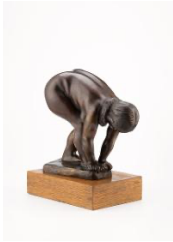

Låntaker: Ny Carlsberg Glyptotek

Utstilling: *KAI NIELSEN - KROP, HUMOR, MYTER OG SPORT* 30.05.2024-
05.01.2025

Verk

Skulptur
Kai Nielsen
Pike som piller tær
bronse
16,9 x 8,9 x 18,1 cm
Antagelig 1907
NG.S.00992