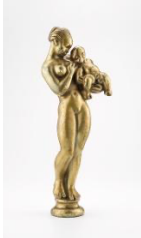

NG.M.02815

Låntaker: Ny Carlsberg Glyptotek

Utstilling: *KAI NIELSEN - KROP, HUMOR, MYTER OG SPORT* 30.05.2024-
05.01.2025

Verk

Skulptur
Kai Nielsen
Pike som piller tær
bronse
16,9 x 8,9 x 18,1 cm
Antagelig 1907
NG.S.00992