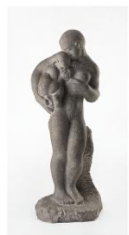

Skulptur
Kai Nielsen
To søstre
Granitt
138 cm
(1916)
NG.S.00995