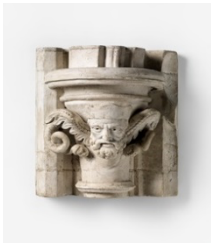

NG.S.00765