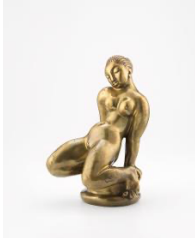

Statuett
Kai Nielsen
Prinsessen på erten
bronse
17,4 cm
Antagelig 1915
NG.S.00994