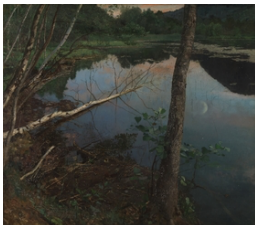

Maleri
Christian Krohg
Maleren Christian Skredsvig
Olje på lerret
63 x 40,5 cm
1891
NG.M.02402

Maleri
Christian Skredsvig
Fransk landskap med kyr
Olje på lerret oppklebet på papplate
26,50x 35 cm
1881
NG.M.03570

Maleri
Eilif Peterssen
Sommernatt
Olje på lerret
133 x 151 cm
1886
NG.M.02745